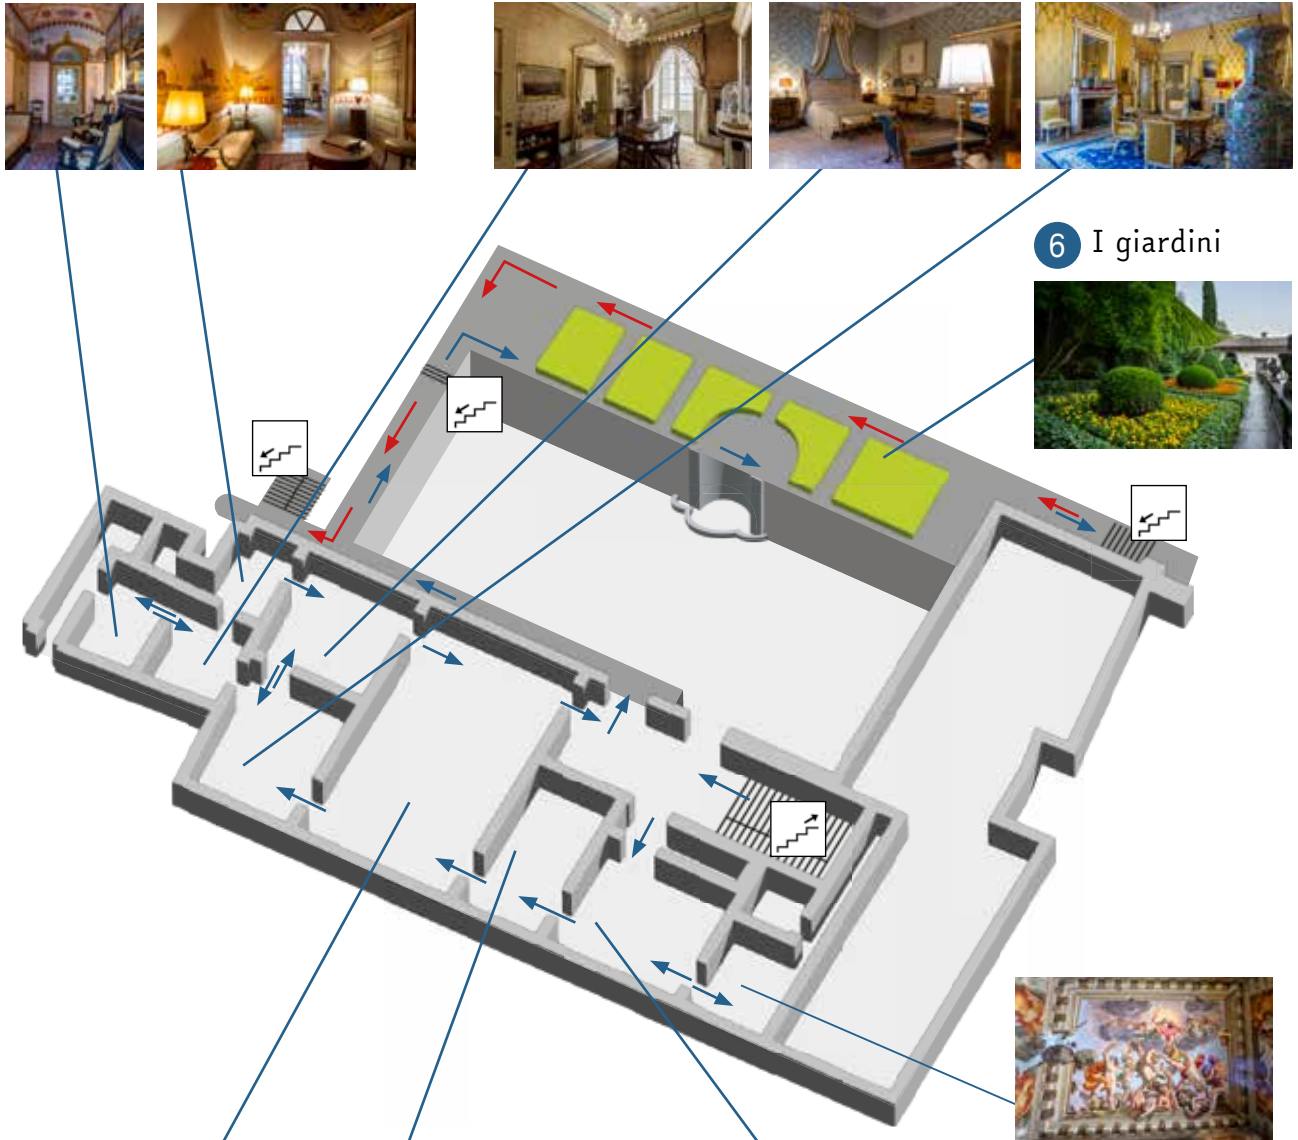

Mappa

Piano terra

Legenda Piano terra

Al Piano terra ci sono:

Biglietteria

Il negozio
di Palazzo Moroni

Bagno

Scale

Prendi le scale per andare al Piano 1.

Piano 1

5 Le sale private della famiglia Moroni

• Salottino Cinese e Sala Turca

• Sala Rosa

• Sala Azzurra

• Sala Gialla

6 I giardini

4 Sala della Gerusalemme Liberata

3 Sala di Ercole

1 Sala dell'Età dell'Oro
• Ritratto di Giovanni Gerolamo Grumelli
• Ritratto di Isotta Brembati
• Ritratto di famiglia

2 Sala dei Giganti

Legenda Piano 1

Al Piano 1 ci sono:

- 1 Sala dell'Età dell'Oro
 - Ritratto di Giovanni Gerolamo Grumelli
 - Ritratto di Isotta Brembati
 - Ritratto di famiglia
- 2 Sala dei Giganti
- 3 Sala di Ercole
- 4 Sala della Gerusalemme Liberata
- 5 Le sale private della famiglia Moroni
 - Sala Gialla
 - Sala Rosa
 - Sala Azzurra
 - Salottino Cinese e Sala Turca
- 6 I giardini