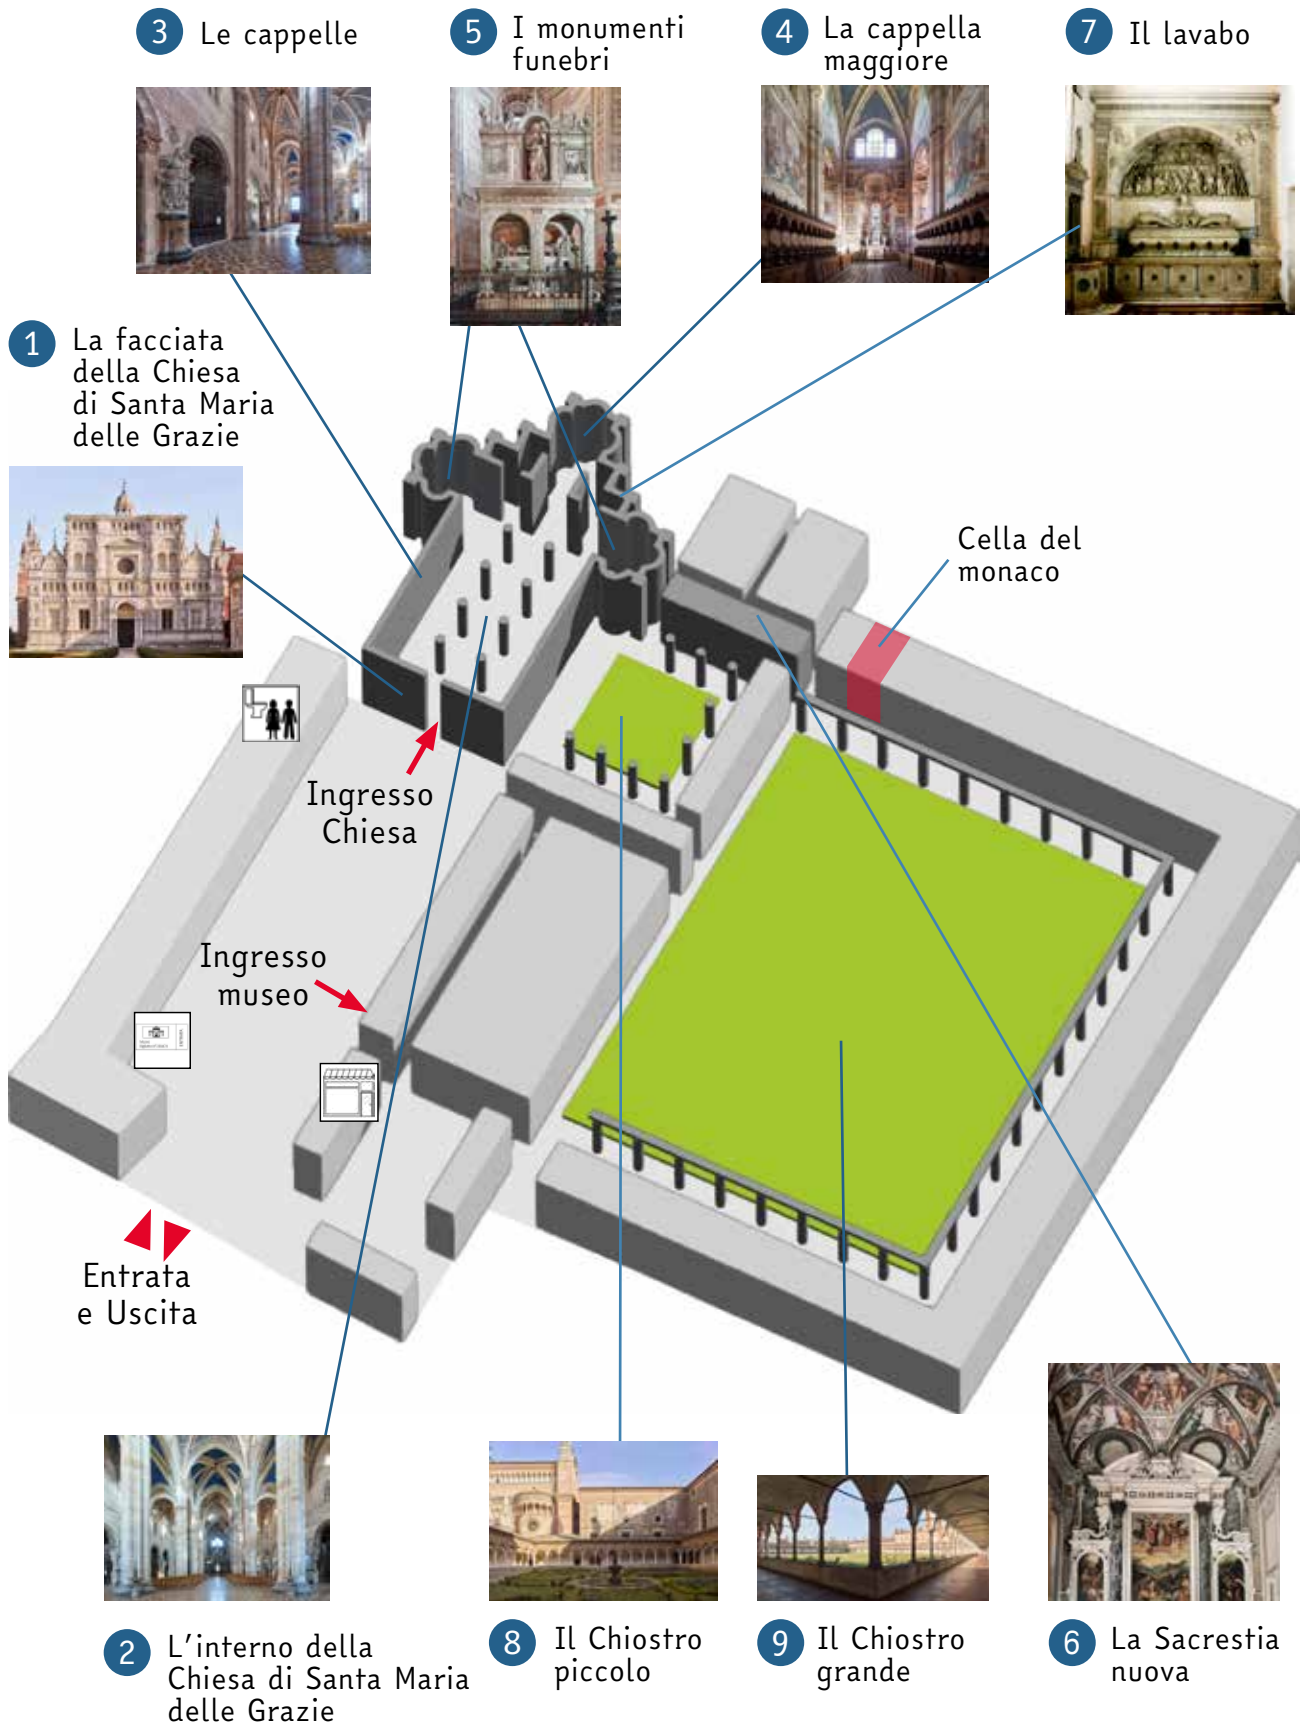

Mappa

Chiesa e Chiostri

Legenda Chiesa e Chiostri

- 1 La facciata della Chiesa di Santa Maria delle Grazie
- 2 L'interno della Chiesa di Santa Maria delle Grazie
- 3 Le cappelle
- 4 La cappella maggiore
- 5 I monumenti funebri
- 6 La Sacrestia nuova
- 7 Il lavabo

- 8 Il Chiostro piccolo
- 9 Il Chiostro grande

 Cella del monaco

Segui le frecce per andare a vedere queste opere.

Biglietteria

Il negozio
della Certosa
di Pavia

Bagno

Museo

10 La Gipsoteca

Porta di Amedeo

Gian Galeazzo mette la prima pietra della Certosa

Gesù con due angeli

Entrata e Uscita

14 San Pietro, San Benedetto e San Paolo

15 Le sale delle sculture

PIANO TERRA

PIANO 1

11 Lo Studiolo

12 Sala dei paramenti sacri

13 Madonna con Bambino in trono con San Giovanni Battista e San Girolamo e angeli musicanti

Legenda Museo

Il Museo della Certosa di Pavia

PIANO TERRA

- 10 La Gipsoteca
 - Gesù con due angeli
 - Gian Galeazzo mette la prima pietra della Certosa
 - Porta di Amedeo