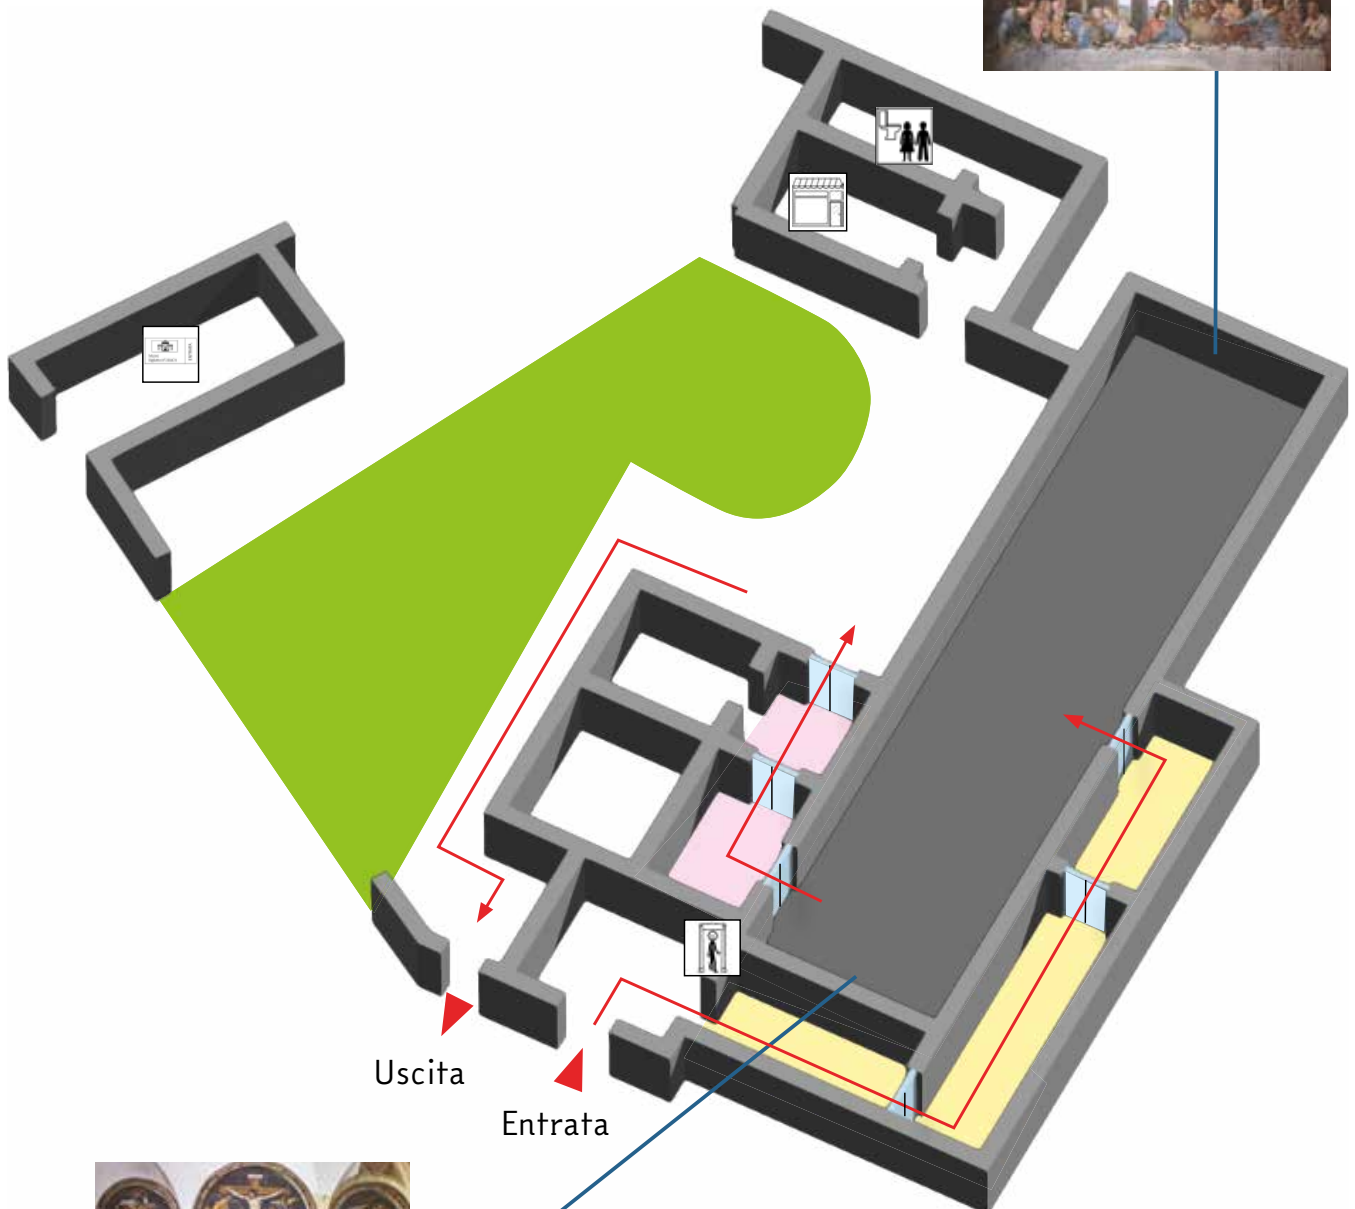

Mappa

Museo del Cenacolo Vinciano

1 Ultima Cena

2 Crocifissione

Legenda Museo del Cenacolo Vinciano

- 1 Ultima Cena
- 2 Crocifissione

Segui le frecce per andare a vedere queste opere.

Biglietteria

Il negozio del Museo
del Cenacolo Vinciano

Bagno

Porta a vetri

Metal detector

Stanze per entrare.
Qui può esserci molta luce.
Possono esserci molte persone
e puoi sentire rumore.

Qui è molto buio e c'è poca luce.

Stanze per uscire.